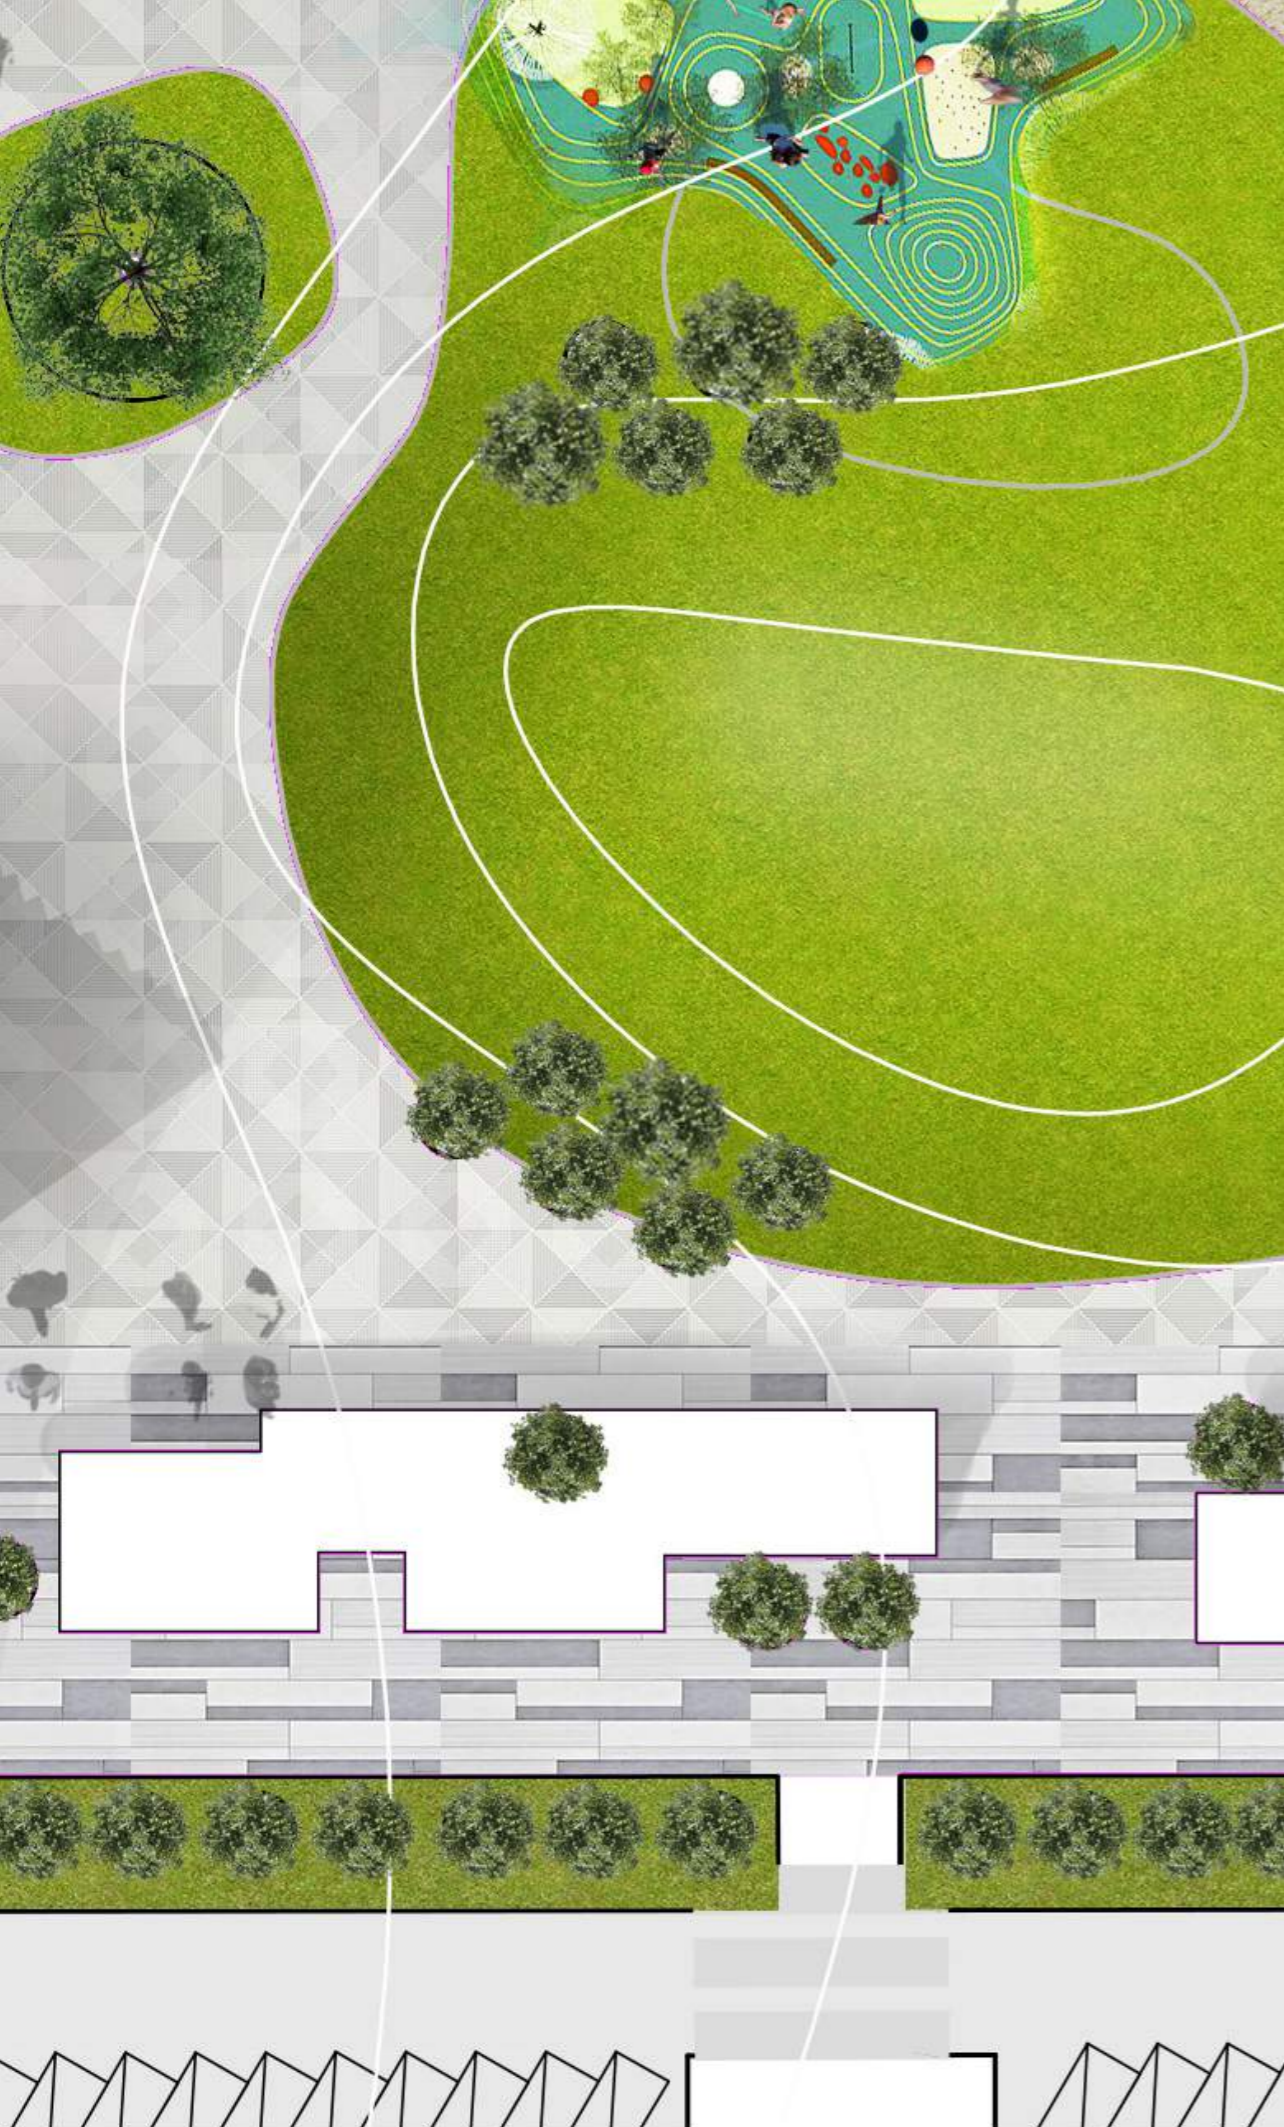

Обнинский дуб

городской
парк

ОБЩИЙ ВИД НОВОГО ЦЕНТРАЛЬНОГО ПАРКА

КАСКАДНОЕ УСТРОЙСТВО ПРУДОВ

ОБЩИЙ ВИД ПАРКА

СХЕМА ГЕНЕРАЛЬНОГО ПЛАНА

ΑΜΦΙΤΕΑΤΡ

JAUZA.

ЯРМАРКА ПОД НАВЕСАМИ

НАВЕСЫ

JAUZA.

СКЕЙТ ПАРК

ОТДЕЛЬНОСТОЯЩИЙ ДУБ

БАСКЕТБОЛЬНАЯ ПЛОЩАДКА ПОКРЫТИЕ

РОЩА В ОТСЫПКЕ

КАЧЕЛИ ДЛЯ ВСЕХ