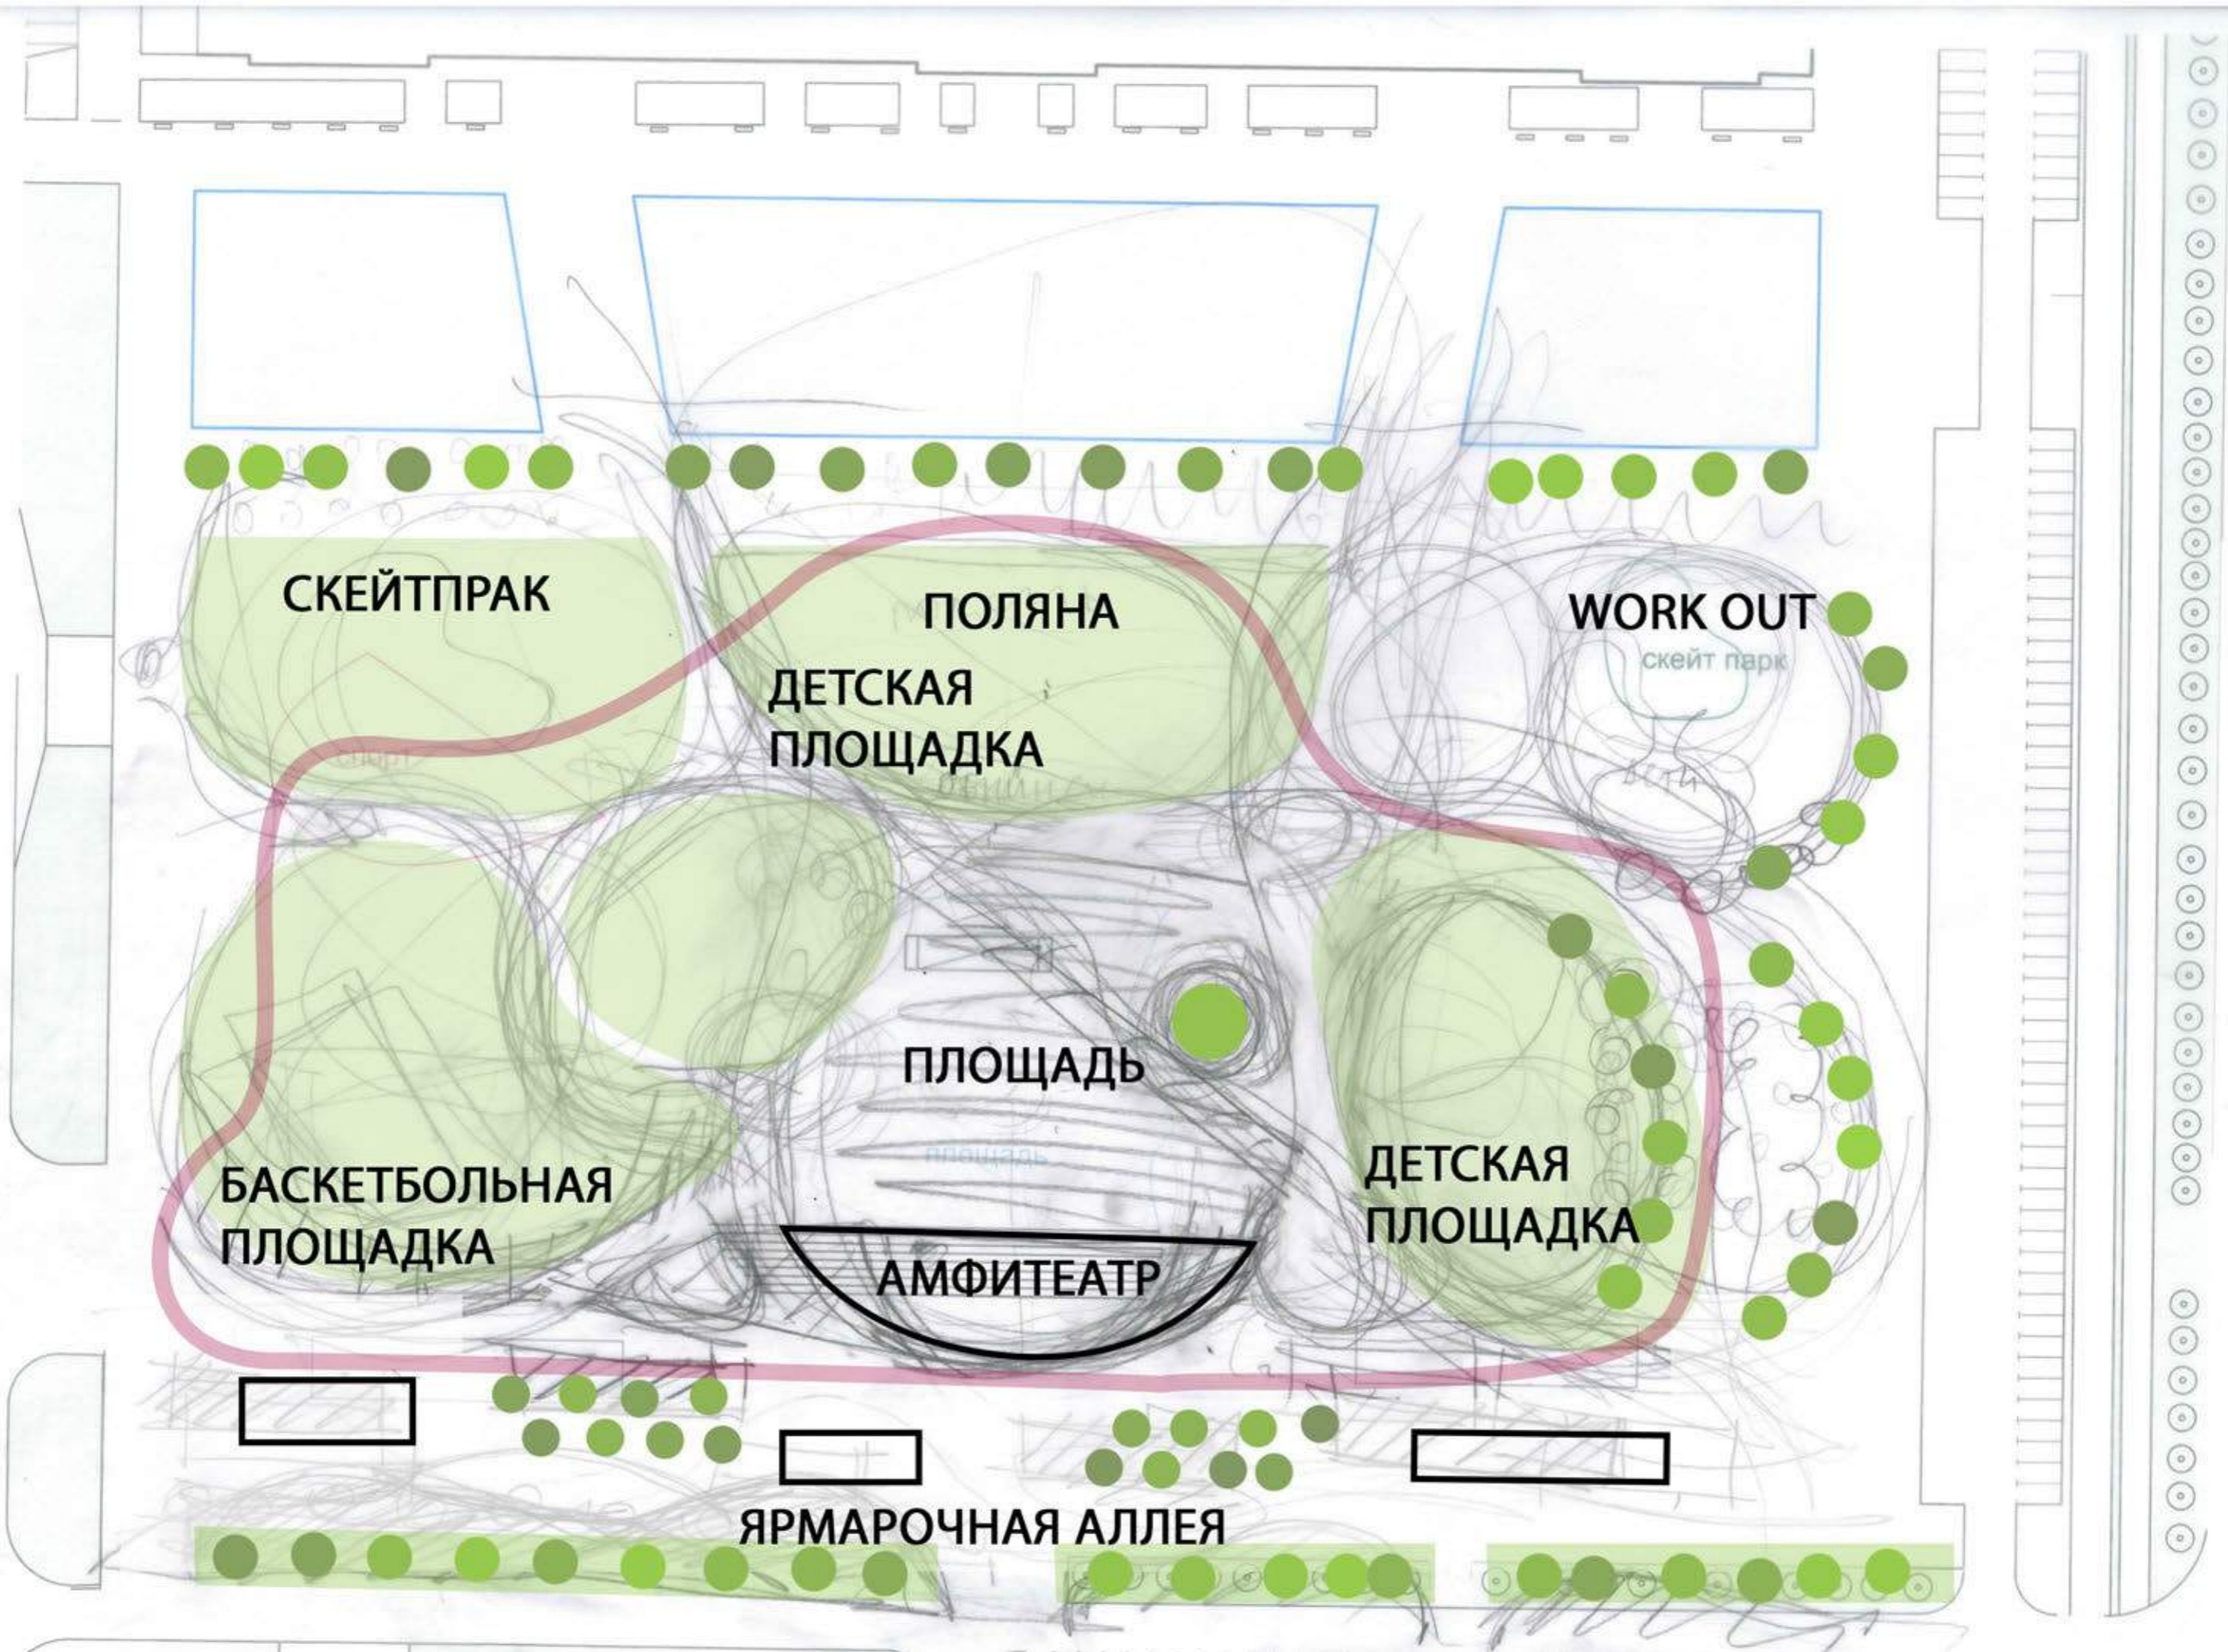

Обнинский дуб

городской
парк

ОБЩИЙ ВИД НОВОГО ЦЕНТРАЛЬНОГО ПАРКА

КАСКАДНОЕ УСТРОЙСТВО ПРУДОВ

ОБЩИЙ ВИД ПАРКА

СХЕМА ГЕНЕРАЛЬНОГО ПЛАНА

ΑΜΦΙΤΕΑΤΡ

JAUZA.

ЯРМАРКА ПОД НАВЕСАМИ

НАВЕСЫ

JAUZA.

СКЕЙТ ПАРК

ОТДЕЛЬНОСТОЯЩИЙ ДУБ

БАСКЕТБОЛЬНАЯ ПЛОЩАДКА ПОКРЫТИЕ

РОЩА В ОТСЫПКЕ

КАЧЕЛИ ДЛЯ ВСЕХ